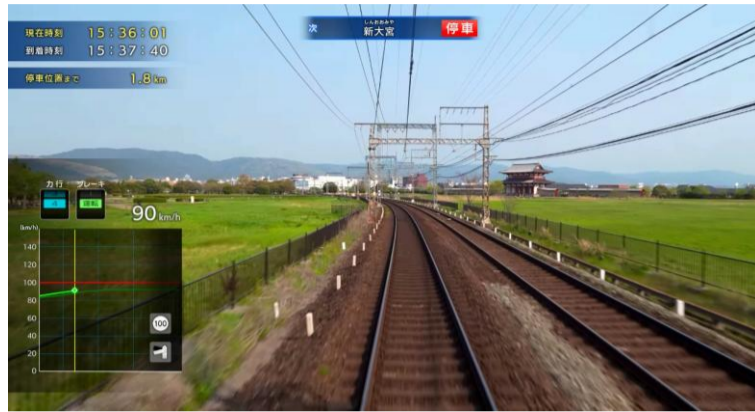

## 【イチオシ！セールタイトル紹介】

【Nintendo Switch】にて『過去最大割引20% OFF!』  
「鉄道にっぽん！RealPro 長距離運転！特急ひのとり 近畿日本鉄道 編」

▼ ニンテンドー eショップ ▼

< 8,580円 ⇒ 6,864円(税込) > 20%OFF!

実写映像で特急運転が体験できる「鉄道にっぽん！Real Pro(鉄プロ)」シリーズ第4弾！

シリーズ第4弾の舞台は『近畿日本鉄道』【名阪特急 ひのとり】を操り大阪難波(なんば)から近鉄名古屋までの運転をお楽しみ頂けます。運転総距離はなんと「190km!」  
2時間にも及ぶ、鉄Proシリーズトップクラスの長距離常務を思う存分、体験頂けます！