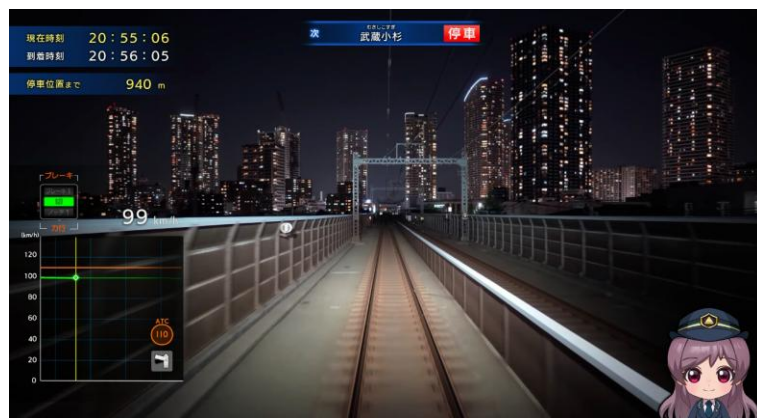

＝ 初セール ＝ 【Nintendo Switch】 から『10%OFF』で登場！

「鉄道にっぽん！ RealPro 東京－神奈川！ 東急電鉄 編」

▼ ニンテンドー eショップ ▼

< 8,580円 ⇒ 7,722円(税込) > 10%OFF!

実写映像で特急運転が体験できる「鉄道にっぽん！ Real Pro(鉄プロ)」シリーズ第3弾！  
首都・東京を舞台に 3路線3車両の運転 に挑戦できます！  
各駅停車から特急まで様々な運転が楽しめ、鉄プロシリーズ初の **夜間運転** も収録されました！