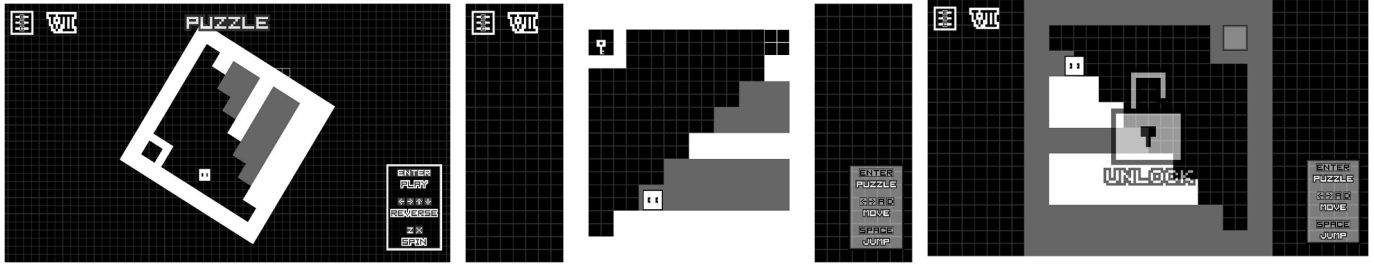

ソウカイにゲームを遊べるため、楽しく遊びながらさんすうを学ぶことができます！

Steam『ReverseRoom - リバースルーム -』

キャラクターを動かす「プレイモード」と、ステージを回転させて地形を変化させる「パズルモード」の2つのモードをうまく切り替え、ステージを攻略していく**新感覚アクションパズルゲーム**です！
本作は、新進気鋭のクリエイターSuzuyaが 極限まで無駄を削ぎ落とし、むき出しのゲームデザインを追求したアクションパズルゲームです！