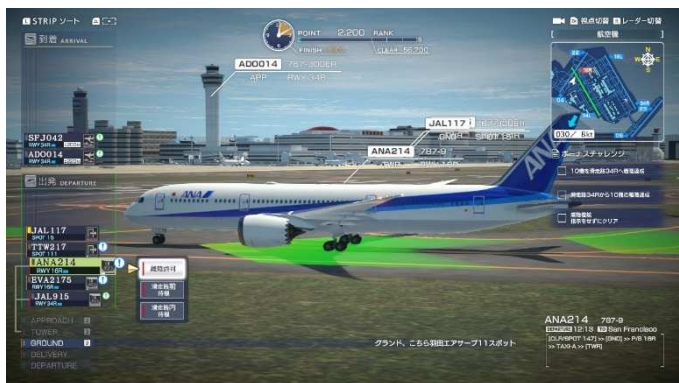

【PlayStation4】から『40%OFF』 / 【Nintendo Switch・Steam】から『30%OFF』で登場！

「鉄道につぼん！路線たびEX 登山電車 小田急箱根編」

風光明媚なつぼんの風景と本格的な鉄道運転を体験できる「鉄道につぼん」シリーズが更に進化した「鉄道につぼん！路線たびEX」シリーズの第2弾！

本作は**日本有数の景勝地「箱根」**を舞台に『箱根湯本駅 から 強羅（ごうら）駅』までの往復を目指します。いくつもの急な上り・下り勾配が待ち構え、速度制御と定時運行の両立は至難の技！
ですが、その分…**<やりごたえは抜群！！>** この機会にぜひ、山岳鉄道の運転に挑戦してみてください！

【Nintendo Switch】から『20%OFF』で登場！

「鉄道につぼん！RealPro 特急ロマンスカー！小田急電鉄編」

実写映像で特急運転が体験できる「鉄道につぼん！ Real Pro(リアルプロ)」シリーズ第2弾！
本作では「小田急電鉄」を舞台に、**美しい実写映像を背景に本格的な鉄道運転を思う存分、体験頂けます！**
また、プレイ時に大型テレビに外部接続すれば、**臨場感&迫力が更にUP！**ぜひお試しください！

同じく【Nintendo Switch】から『10%OFF』で登場！

「ぼくは航空管制官 エアポートヒーロー 羽田 ALLSTARS」

航空管制官になりきり航空機の管制を行うパズルゲームで、20年以上愛され続ける大人気のシリーズ作品です。本作では「実在する14のエアライン」の航空機を管制できます！更に、シリーズ最多の40ステージを収録している大ボリューム作品！まさに長期休暇のお供にはピッタリのタイトルです！