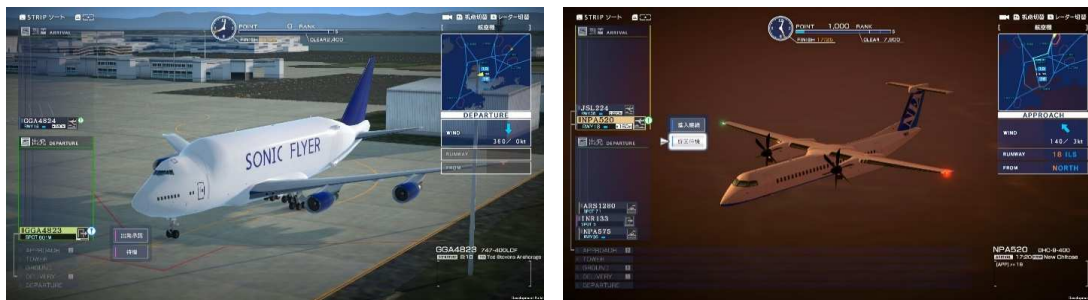

『ぼくは航空管制官 エアポートヒーロー セントレア』公式サイトはこちら！

<https://www.sonicpowered.co.jp/bokukan/nsw/rjgg/>

ぼく管 エアポートヒーローは、あなたが航空管制官になって離着陸する航空機に的確な指示を出していく「航空管制ゲーム」です。コマンドを選ぶだけのカンタン操作で、空の安全を守る航空管制官の仕事をパズルゲームとして体験していただけます。

本作は、**2025年2月に開港20周年を迎える「中部国際空港セントレア」の魅力を詰め込んだ記念の一作。**

開港20周年期間に製造されるパッケージには、特別に、セントレア開港20周年ロゴがあしらわれたデザインになっています！

ロゴ付きパッケージはこの期間だけとなっていますので、記念にぜひお求めください。

本日発売！『ぼく管エアポートヒーロー セントレア』特徴3選

舞台は2025年2月に開港20周年を迎える、中部地方を代表する空の玄関口【**中部国際空港セントレア**】
セントレアの特徴を活かして全体的に高難度のシナリオを織り交ぜ、さらにシリーズ最難関の体験として、これまでとは一味も二味も違う**最高難度「MASTER」**ステージが初登場！ギミック満載のステージに、皆様の挑戦をお待ちしています！

◆ 特徴① シリーズ最難関と謳う理由…「一本の滑走路」と「タイプ違いの航空機たち」

セントレアが有する滑走路は1本。「**1本の滑走路のみ**」で航空機の離着陸を管制するため、集中必須のシリーズ最難関！
速度の違う多様な航空機が離着陸しますので、航空機を空中で待機させられる新規管制コマンド「**旋回待機**」を巧みに利用しながら、航空機を安全にコントロールしよう！

◆ 特徴② 【国内ではセントレアだけ！】あの「747LCF」も管制できる！

国内では唯一ここセントレアでしか見ることができない「**747LCF**」が登場します。
さらに**プロペラ機「DHC8-400」**も登場。ジェット機との速度差をどう管制するかが攻略のカギに！

◆ 特徴③ **開港20周年記念**の特別収録！「空港バスツアー」「資料室」

セントレアでは、定期的に空港の敷地内をバスに乗って巡る見学ツアーが開催されており、本作ではこの「**空港バスツアー**」を実感的に再現！普段立ち入れないエリアからの情景や、巨大な航空機を目前にした迫力を、いつでもご体験いただけます。
また、セントレアの魅力を紹介した「**資料室**」もご用意！空港・観光スポットと多彩な側面を持つセントレアをお楽しみあれ！