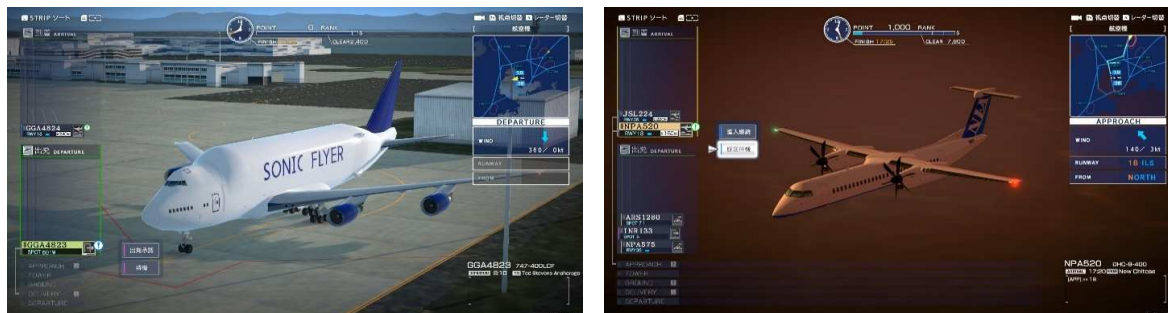

開港20周年を迎える「中部国際空港セントレア」の魅力を詰め込んだ 記念の一作をお楽しみください！

Nintendo Switch™のパッケージ版の予約も開始いたしました！各店頭・WEBサイトにてご予約ください。

『ぼくは航空管制官 エアポートヒーロー セントレア』公式サイトオープン！

<https://www.sonicpowered.co.jp/bokukan/nsw/rjgg/>

ぼく管 エアポートヒーローは、あなたが航空管制官になって離着陸する航空機に的確な指示を出していく「航空管制ゲーム」です。コマンドを選ぶだけのカンタン操作で、空と地上の航空管制パズルに挑戦しよう！

【PV公開！】さっそく『エアポートヒーロー セントレア』の魅力をチェックする！

https://youtu.be/V_i2hVtEnAw

シリーズ最難関の航空管制に挑戦！

『エアポートヒーロー セントレア』特徴3選

舞台は2025年2月に開港20周年を迎える、中部地方を代表する空の玄関口【**中部国際空港セントレア**】

コンテンドー3DSから続くエアポートヒーローシリーズにセントレアが初登場です！

セントレアの特徴を活かして全体的に高難度のシナリオを織り交ぜ、さらにシリーズ最難関の体験として、これまでとは一味も二味も違う**最高難度「MASTER」**ステージが登場！ ギミック満載のステージに、皆様の挑戦をお待ちしています！

◆ 特徴① シリーズ最難関と謳う理由…「一本の滑走路」と「タイプ違いの航空機たち」

セントレアが有する滑走路は1本。「**1本の滑走路のみ**」で航空機の離着陸を管制するため、集中必須のシリーズ最難関！定期便のジェット旅客機だけではなく、ビジネスジェットや低速のプロペラ機、さらには飛行訓練機の飛来も……。速度の違う多様な航空機が離着陸しますので、航空機を空中で待機させられる新規管制コマンド「**旋回待機**」を巧みに利用しながら、航空機を安全にコントロールしよう！

◆ 特徴② 【国内ではセントレアだけ！】あの「747LCF」も管制できる！

国内では唯一 ここセントレアでしか見ることができない「**747LCF**」が登場します。その「特徴的なフォルム」と「独特な存在感」で、管制の緊張感も高まります！さらにプロペラ機「**DHC8-400**」も登場。ジェット機との速度差をどう管制するかが攻略のカギに！

◆ 特徴③ 開港20周年記念の特別収録！「空港バスツアー」「資料室」