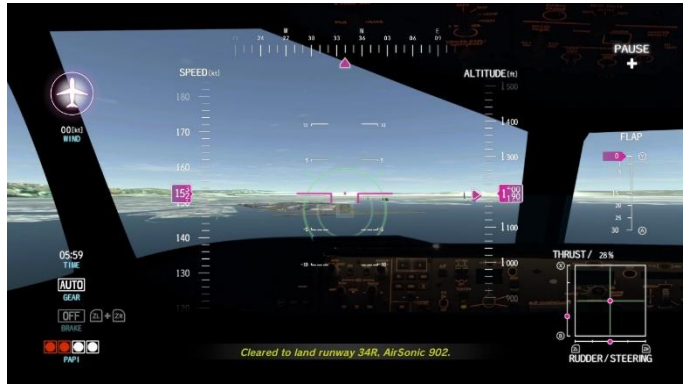

Switch 『LANDING HERO 羽田 × 787』

本物さながらのリアルな 787 型機の操縦・飛行と手に汗握る滑走路へのランディング（着陸）が体験できる作品です。3D グラフィックで再現された地上と眼前に広がる地平線を眺めながら、緊張感のある操縦をお楽しみ頂けます。

目的地の空港に到着した際には、最後の大事な仕事であるランディングを見事に成功させて有終の美を飾りましょう！フライトの舞台は晴天や強風など簡単なものから難しいものまで様々な難易度のステージをご用意していますので、熟練したパイロットからゲームに触れたことのない初心者の方まで幅広い方にプレイして頂けます！