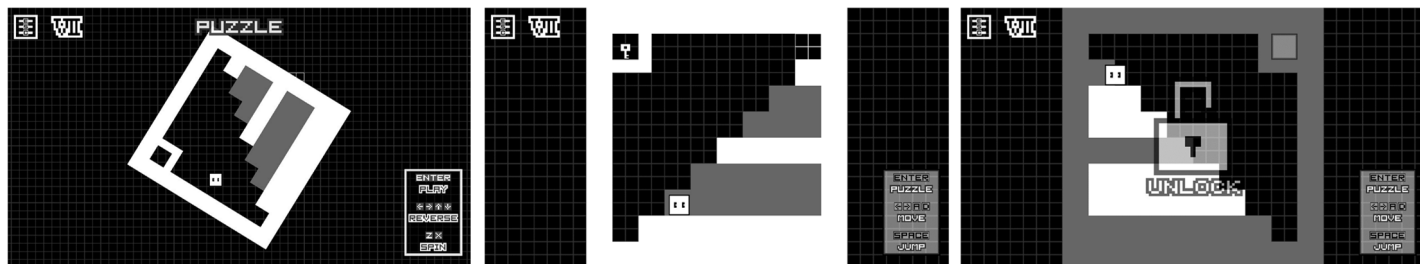

Steam 『ReverseRoom - リバースルーム - 』

キャラクターを動かす「プレイモード」と、ステージを回転させて地形を変化させる「パズルモード」の2つのモードをうまく切り替え、ステージを攻略していく**新感覚アクションパズルゲーム**です！
本作は、新進気鋭のクリエイターSuzuyaが 極限まで無駄を削ぎ落とし、むき出しのゲームデザインを追求したアクションパズルゲームとなっております！

▼ X(旧 Twitter)でも情報配信中！ シリーズや最新作の情報をお届け！ ▼

新しい情報は随時公開していきます。今後の情報にご期待ください！

- ソニックパワード公式アカウント：<https://twitter.com/SonicPowered>
- 鉄道にっぽん！路線たび 公式アカウント：<https://twitter.com/tetsutabi_pr>
- ぼく管 エアポートヒーロー 公式アカウント：<https://twitter.com/AIRPORTHERO_PR>
- わくわくスイーツ 公式アカウント：<https://twitter.com/wakuwaksweets>

お問い合わせ

報道関係の方

株式会社ソニックパワード

〒460-0021 名古屋市中区平和1丁目1番10号

担当 / 松本

TEL : 052-332-7890 FAX : 052-332-7891

press@sonicpowered.co.jp

一般の方

ユーザーサポート窓口

TEL : 052-332-7880

※ 電話による対応は、土日祝日を除く 10時～12時、
13時～17時の間にお受けしております。

- ※ Nintendo Switch のロゴ・Nintendo Switch は任天堂の商標です。
- ※ "PlayStation ファミリーマーク"、"PlayStation"、"PlayStation4 ロゴ"、"DUALSHOCK"および"PlayStation Plus アイコン"は、株式会社ソニー・インタラクティブエンタテインメントの登録商標または商標です。
- ※ ©2024 Valve Corporation. Steam 及び Steam ロゴは、米国及びまたはその他の国の Valve Corporation の商標及びまたは登録商標です。
- ※ NEWS RELEASE の情報は、発表日現在のものです。発表後予告なしに内容が変更になることがあります。あらかじめご了承ください。