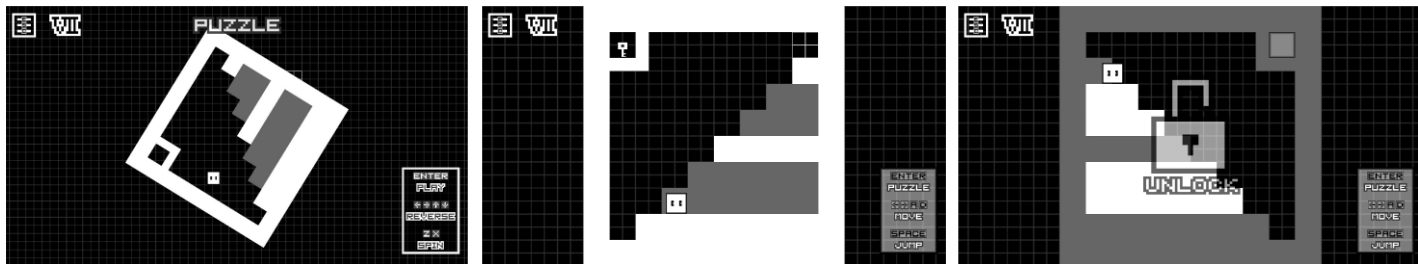

Steam® 『ReverseRoom - リバースルーム - 』

キャラクターを動かす「プレイモード」と、ステージを回転させて地形を変化させる「パズルモード」の2つのモードをうまく切り替え、ステージを攻略していく**新感覚アクションパズルゲーム**です！

本作は、新進気鋭のクリエイターSuzuyaが 極限まで無駄を削ぎ落とし、むき出しのゲームデザインを追求したアクションパズルゲームとなっております！

▼ X(旧 Twitter)でも情報配信中！ シリーズや最新作の情報をお届け！ ▼

新しい情報は随時公開していきます。今後の情報にご期待ください！

- ソニックパワード公式アカウント：<https://twitter.com/SonicPowered>
- 鉄道にっぽん！路線たび 公式アカウント：<https://twitter.com/tetsutabi_pr>
- 鉄道にっぽん！RealPro 公式アカウント：<https://twitter.com/TetsuPro_pr>
- ぼく管 エアポートヒーロー 公式アカウント：<https://twitter.com/AIRPORTHERO_PR>
- わくわくスイーツ 公式アカウント：<https://twitter.com/wakuwaksweets>

お問い合わせ

報道関係の方

株式会社ソニックパワード

〒460-0021 名古屋市中区平和 1 丁目 1 番 10 号

担当 / 松本

TEL : 052-332-7890 FAX : 052-332-7891

press@sonicpowered.co.jp

一般の方

ユーザーサポート窓口

TEL : 052-332-7880

※ 電話による対応は、土日祝日を除く 10時～12時、
13時～17時の間にお受けしております。

※ Nintendo Switch のロゴ・Nintendo Switch は任天堂の商標です。

※ "PlayStation ファミリーマーク"、"PlayStation"、"PlayStation4 ロゴ"、"DUALSHOCK"および"PlayStation Plus アイコン"は、株式会社ソニー・インタラクティブエンタテインメントの登録商標または商標です。

※ ©2023 Valve Corporation. Steam 及び Steam ロゴは、米国及びまたはその他の国の Valve Corporation の商標及びまたは登録商標です。

※ NEWS RELEASE の情報は、発表日現在のものです。発表後予告なしに内容が変更になることがあります。あらかじめご了承ください。