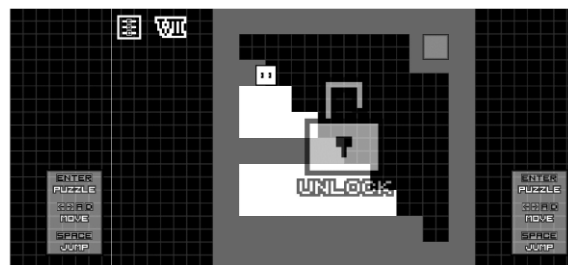

▼ 公式サイト ▼

<http://www.sonicpowered.co.jp/driller/nsw/math/>

たし算ひき算のチカラで「すばやく！正しく！テンポよく！」敵を倒していく算数「ドリル」アドベンチャーです。正解コンボを決めて、ドリルパワーを猛チャージし必殺ワザを使うことで敵を一気にやっつけましょう。ソウカイにゲームを遊べるため、楽しく遊びながらさんすうを学ぶことができます！

Steam® 『ReverseRoom - リバースルーム -』

▼ 公式サイト ▼

<https://store.steampowered.com/app/2261130/ReverseRoom/>

キャラクターを動かす「プレイモード」と、ステージを回転させて地形を変化させる「パズルモード」の2つのモードをうまく切り替え、ステージを攻略していく**新感覚アクションパズルゲーム**です！

本作は、新進気鋭のクリエイターSuzuyaが 極限まで無駄を削ぎ落とし、むき出しのゲームデザインを追求したアクションパズルゲームとなっております！