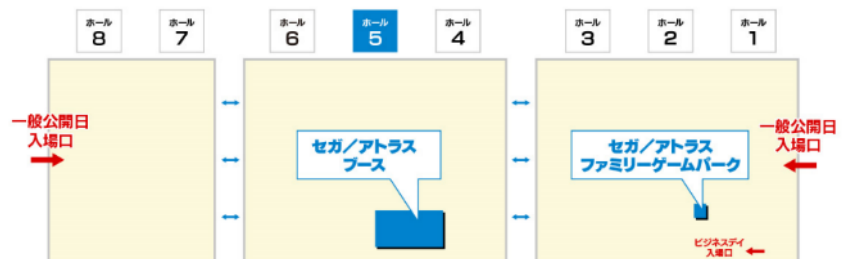

「鉄道につぼん！RealPro」シリーズとは？

「**鉄道につぼん！RealPro（鉄プロ）**」シリーズとは、プロの運転士の操作技術を見習って、都市近郊の路線で特急・急行の爽快感あふれる運転を体験できる鉄道運転ゲームです！

「鉄たび」シリーズから続く最大の魅力【**本物の運転席から収録した実車映像**】に加え、前作「名古屋鉄道編」で進化した【**リアルプロエンジン**】による美麗でなめらかな映像が楽しめます。

テレビに接続すると、迫力も倍増！

目の前に広がる本物の映像により、まるで自分の手で電車を運転しているようなリアルさを満喫できます！

【TGS2023】セガ/アトラスブース「SEGA PARTNERS」にて特別映像が公開中！

2023年9月21日(木)～2023年9月24日(日)に「幕張メッセ」で開催される「東京ゲームショウ2023」におきまして、最新作「鉄道につぼん！RealPro 特急ロマンスカー！小田急電鉄編」の特別映像を会場のホール5より展示、セガ/アトラスブース「SEGA PARTNERS」コーナーにて放映しております。

- ・ 「セガ/アトラス TGS2023」特設サイト ▶ <https://tgs.sega.jp/>