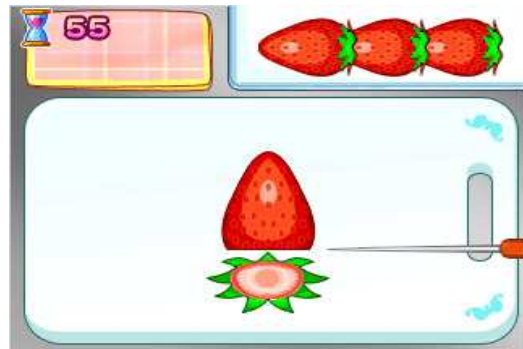

#### ◆ わくわく お菓子作りを体験しよう♪

【キラメキ わくわくスイーツ 体験版】では、タマゴを割って、ボウルの中に入れて、材料を量ったり、ふるいを左右に動かして粉をボウルに落としながら、タッチペンだけの簡単操作で、本格的なお菓子作りが楽しめます！

この無料体験版で作ることのできるお菓子は【イチゴエクレア】と【シフォンケーキ】の2種類！！

ボウルの外に粉を散らかしてしまったり、生地を焼くときに焦がしてしまわないように注意して、素敵なお菓子を作りましょう！

体験版を最後までプレイすると、イチゴエクレアの【あいことば】のご褒美がもらえます。

あいことばを製品版で入力すると、製品版でもイチゴエクレアが作れちゃいます。

最後までプレイして【あいことば】をゲットしてくださいね！

製品版は「12月12日発売！5,040円(税込)」です！

イチゴエクレア

シフォンケーキ