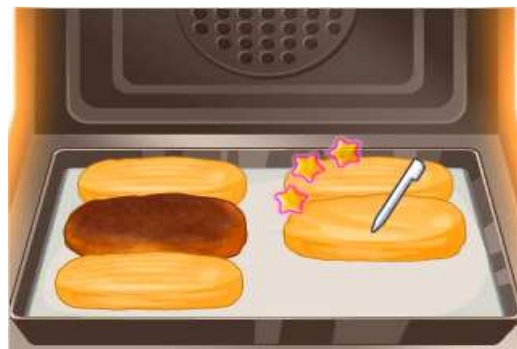

#### ◆ わくわく お菓子作りを体験しよう♪

【キラメキ わくわくスイーツ 体験版】では、タマゴを割って、ボウルの中に入れて、材料を量ったり、ふるいを左右に動かして粉をボウルに落としながら、タッチペンだけの簡単操作で、本格的なお菓子作りが楽しめます！

この無料体験版で作ることのできるお菓子は【イチゴエクレア】と【シフォンケーキ】の2種類！！

ボウルの外に粉を散らかしてしまったり、生地を焼くときに焦がしてしまわないように注意して、素敵なお菓子を作りましょう！

体験版を最後までプレイすると、イチゴエクレアの【あいことば】のご褒美がもらえます。

あいことばを製品版で入力すると、製品版でもイチゴエクレアが作れちゃいます。

最後までプレイして【あいことば】をゲットしてくださいね！

製品版は「12月12日発売！5,040円(税込)」です！

イチゴエクレア

シフォンケーキ