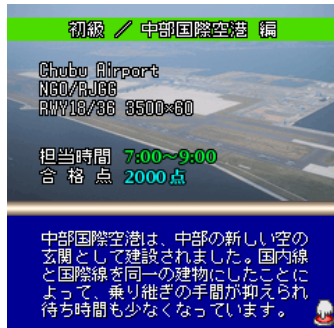

航空管制シミュレーションゲーム「ぼくは航空管制官」
docomo i アプリ ぼくは航空管制官DX版 ドコモマーケットにてサービス開始

株式会社ソニックパワードは、平成23年3月25日(金)よりドコモマーケットにて、ぼくは航空管制官DXの「初級／中部国際空港 編」と「上級／関西国際空港 編」の配信サービスを開始致します。

▼ドコモマーケットでのサービス内容

ご好評頂いておりますdocomo版の「ぼくは航空管制官」がドコモマーケットで配信！
ゲームボリュームはそのままに、1アプリ毎の従量課金制でお求め易く、お楽しみ頂けます。

▼「初級／中部国際空港 編」の特徴

国内線と国際線がターミナルビルの同じフロアにまとめられているため、それぞれのスポットを使い分けて上手く管制を行いましょ！

▼「上級／関西国際空港 編」の特徴

美しい夜の空港で行われる管制は強風と不安定な風向きとの戦いです。
夜景に見とれる間もないほどの忙しさですが、的確な指示で乗り切ってください！

▼ゲームサンプル画面

中部国際空港説明

初級／中部国際空港

上級／関西国際空港